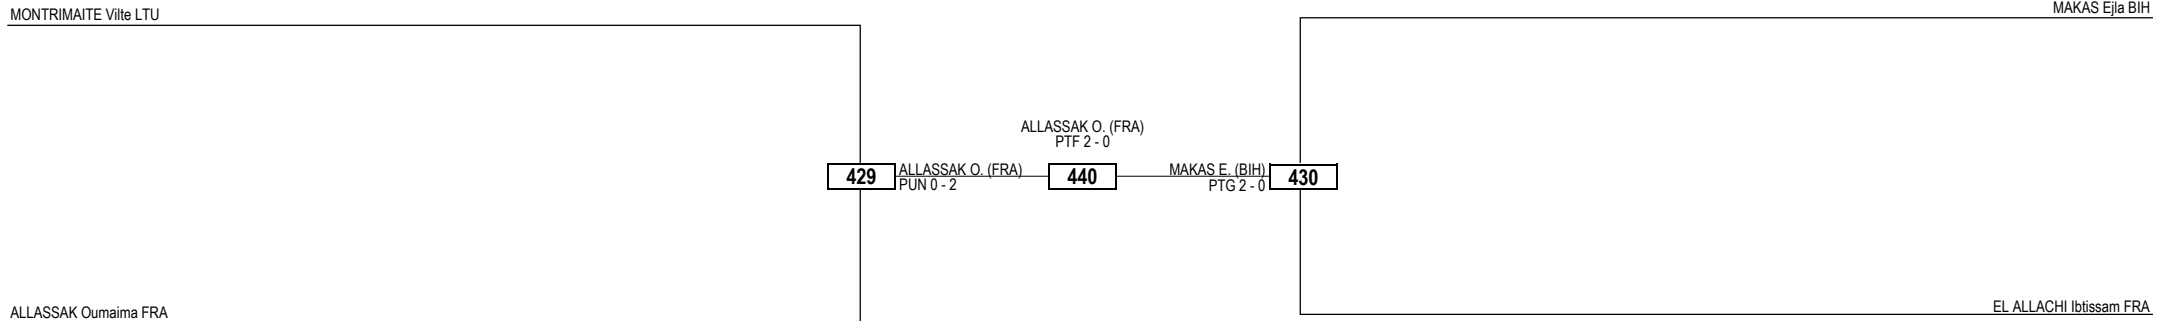

CETIN E. N. (GER)  
PTG 0 - 2

439

CETIN Emira nur GER

Classification
1 CETIN Emira nur (GER)
2 MELEZ Hena (BIH)

Quarterfinals    Semifinals    Final    Semifinals    Quarterfinals

Semifinals                      Final                      Semifinals